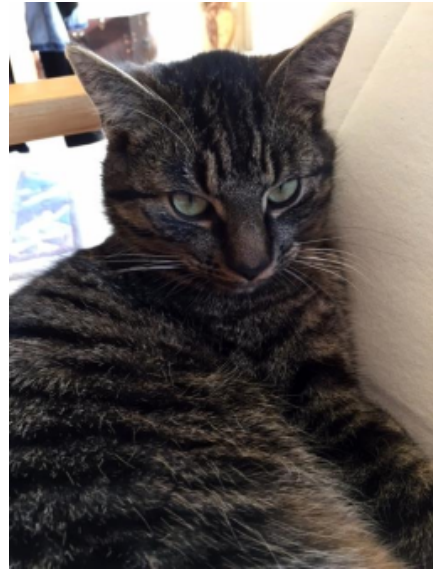

GESUCHT!

Kater **LEO**

Suchdienstnummer	S2273834
Tierart, Geschlecht, Kastriert	Katze, männlich
Rasse	Hauskatze
Farbe	grau-braun getigert
Geburtsdatum	18.04.2016
Markierung	Das Tier ist gechipt.
Verlustdatum	01.08.2017
Verlustort	08541 Thoßfell, Zur Talsperre, Deutschland

Er trug beim Verlust ein Zeckenhalsband. Bitte schauen Sie auch in Garagen, Kellerräumen, Luftschächten usw. nach. Die Katze könnte unbemerkt eingesperrt worden sein. Vielen Dank für Ihre Mithilfe!

Wenn Sie das Tier gefunden haben oder wissen, wo es sich aufhält, rufen Sie uns bitte umgehend an! Beziehen Sie sich dabei bitte auf die Suchdienstnummer **S2273834.**